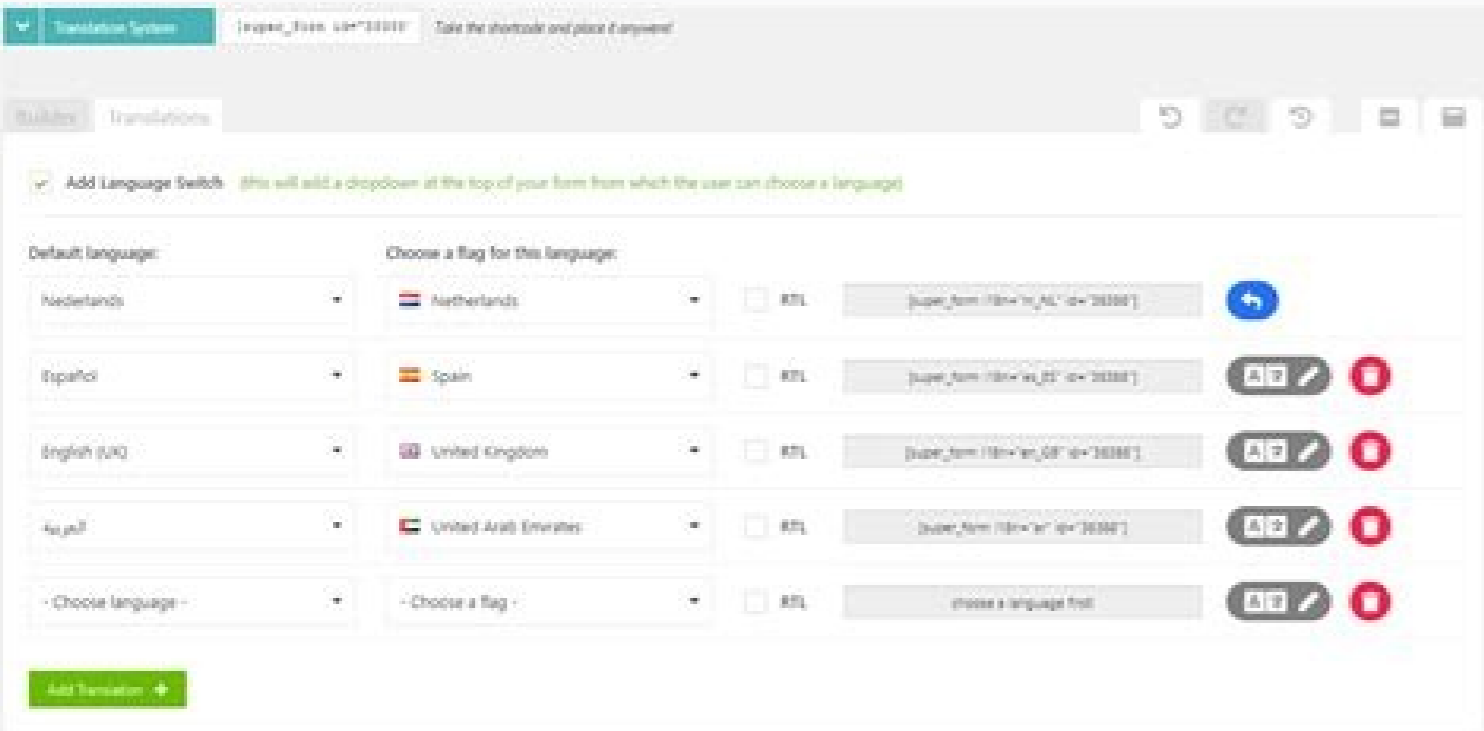

Angular formbuilder custom validator

```
telephoneNumberPrimary: FormControl
urlAliasActivityMain: FormControl
  _errors: Object
    __zone_symbol__state: null
    __zone_symbol__value: Array[0]
    __proto__: Object
  _onChange: Array[1]
  _onCollectionChange: function ()
  _onDisabledChange: Array[1]
  _parent: FormGroup
  _pristine: false
  _status: "INVALID"
  _statusChanges: EventEmitter
  _touched: true
  _value: "daf51"
  _valueChanges: EventEmitter
  asyncValidator: null
  dirty: (...)
  disabled: (...)
  enabled: (...)
  errors: (...)
  invalid: (...)
  pending: (...)
```

Angular formbuilder group custom validator.